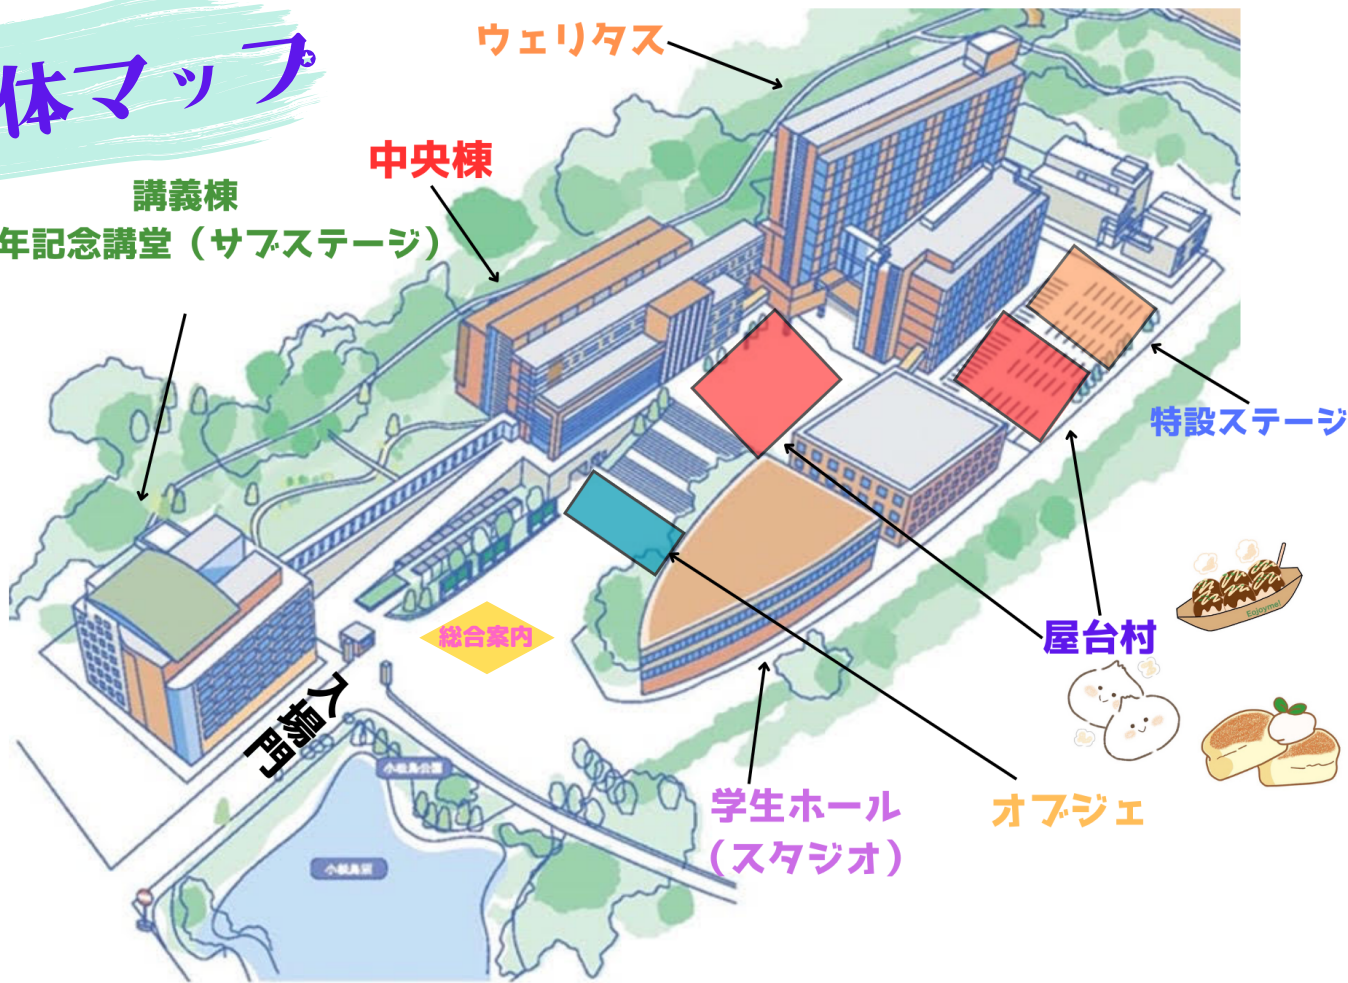

フルーツ飴

(メニュー)

- シャインマスカット飴ショート ¥400
- シャインマスカット飴ロング ¥700
- シャインマスカット飴 ¥1100

出店：異香庵

Mスターコンテスト企画
QRコード

ご来場者様アンケート

DAY 1

Enjoyme! | 10.8.SUN TIME TABLE

メインステージ		サブステージ	
10:00		10:00~11:00	吹奏楽部コンサート
11:00	11:00~12:00 筋肉自慢コンテスト		
12:00	12:00~12:30 六郷すずめっこ すずめ踊り		
13:00	12:30~13:30 コスプレコレクション	13:00~13:30	合唱団ミニコンサート
14:00	14:00~18:00 学祭ライブ(軽音部)		
15:00		15:00~16:00	Dance Show
16:00			
17:00			
18:00			

Enjoyme! | 10.9.MON TIME TABLE

メインステージ		サブステージ	
10:00		10:00~11:10	歌うま!?カラオケ大会
11:00			
12:00			
13:00		12:30~13:20	アンサンブル部 大学祭演奏会
14:00	14:00~15:00 ゴホウビ スペシャルライブ	14:00~16:00	クイズ大会
15:00			
16:00	16:00~16:30 合唱団ミニコンサート		
17:00	16:30~18:00 Mスターコンテスト		
18:00			

DAY 2

全体マップ

講義棟
70周年記念講堂 (サブステージ)

東急不動産ホールディングス

学生さんのお部屋探しは
安心の24時間管理サポート!

ナジック学生マンション

NASIC ナジック

株式会社 学生情報センター 仙台駅前店
0120-749-120